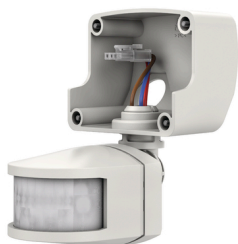

Описание

- Угол 180°, дальность 12 м
- Диапазон освещенности 2-200 lx / ∞
- Задержка отключения 5 с - 15 мин
- Дополнительный выход 230 V AC
- Поворачивается на $\pm 90^\circ$ по горизонтали вниз/назад на 90°
- Степень защиты IP 55